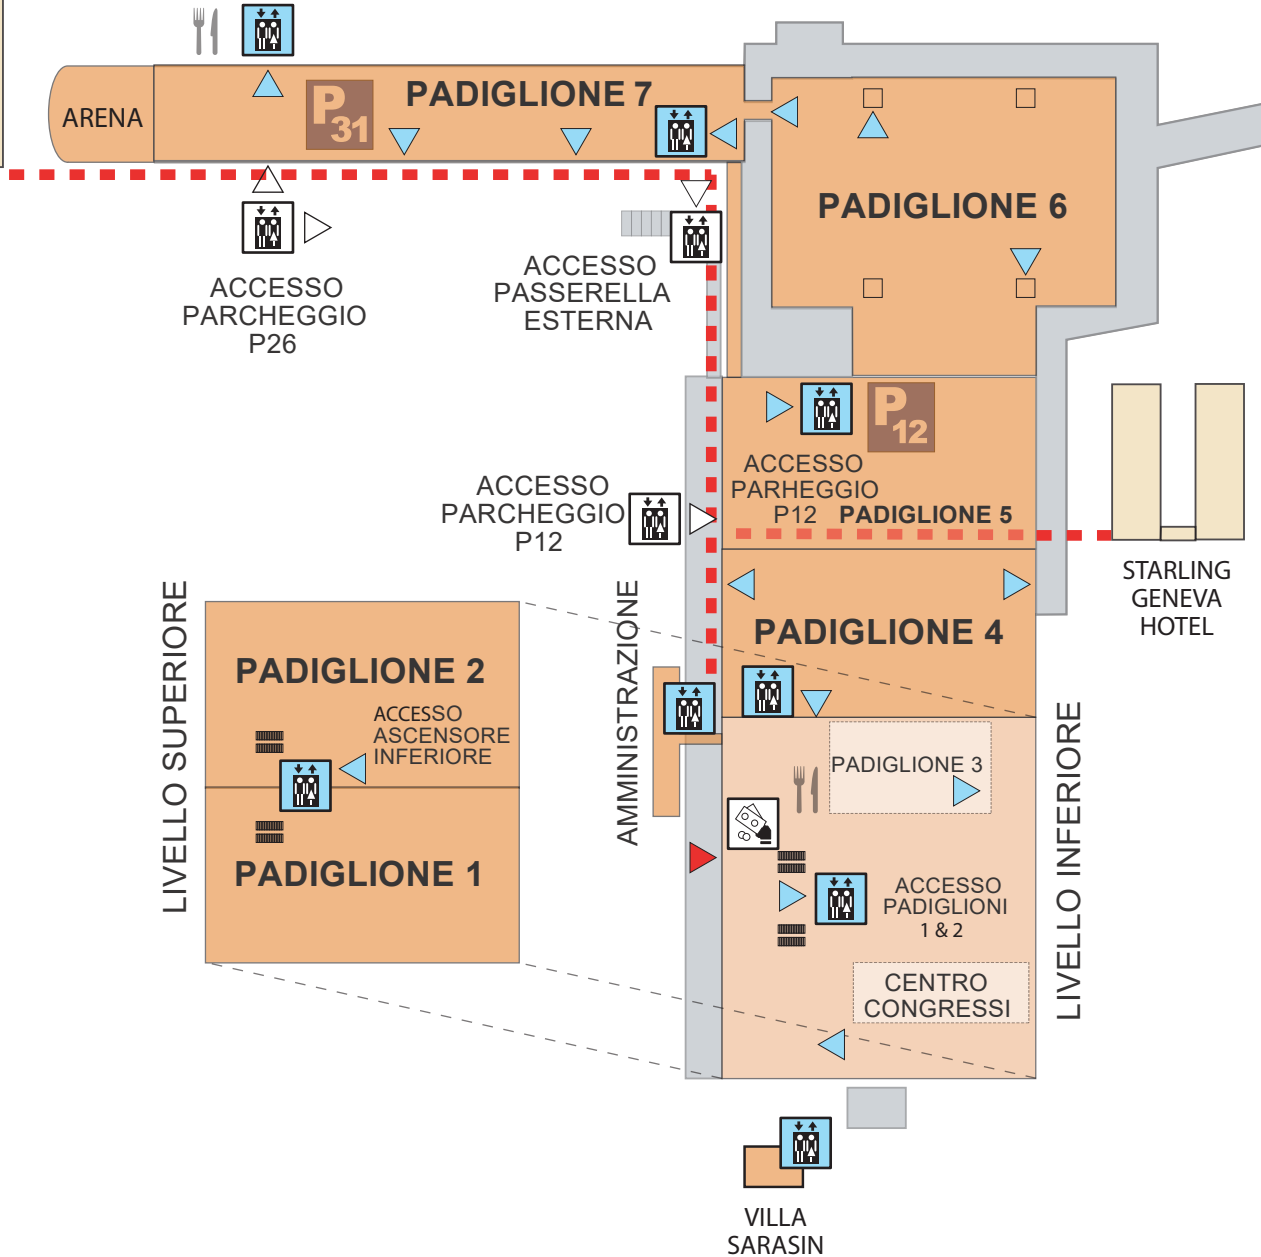

SERVIZI PER DISABILI

**GINEVRA
SALONE
AUTO**

PISTA AEROPORTO

ACCESSO RISTORANTE
"LE PANORAMIQUE"

ASCENSORE ESTERNO

ASCENSORE INTERNO

ACCESSO AI SERVIZI

ENTRATA VISITATORI

ACCESSO STARLING GENEVA HOTEL
STAZIONE FERROVIARIA E GINEVRA
AEROPORTO

L'intero sito è accessibile da rampe o ascensori. La maggior parte degli autobus e dei tram di Ginevra sono accessibili a persone con mobilità ridotta